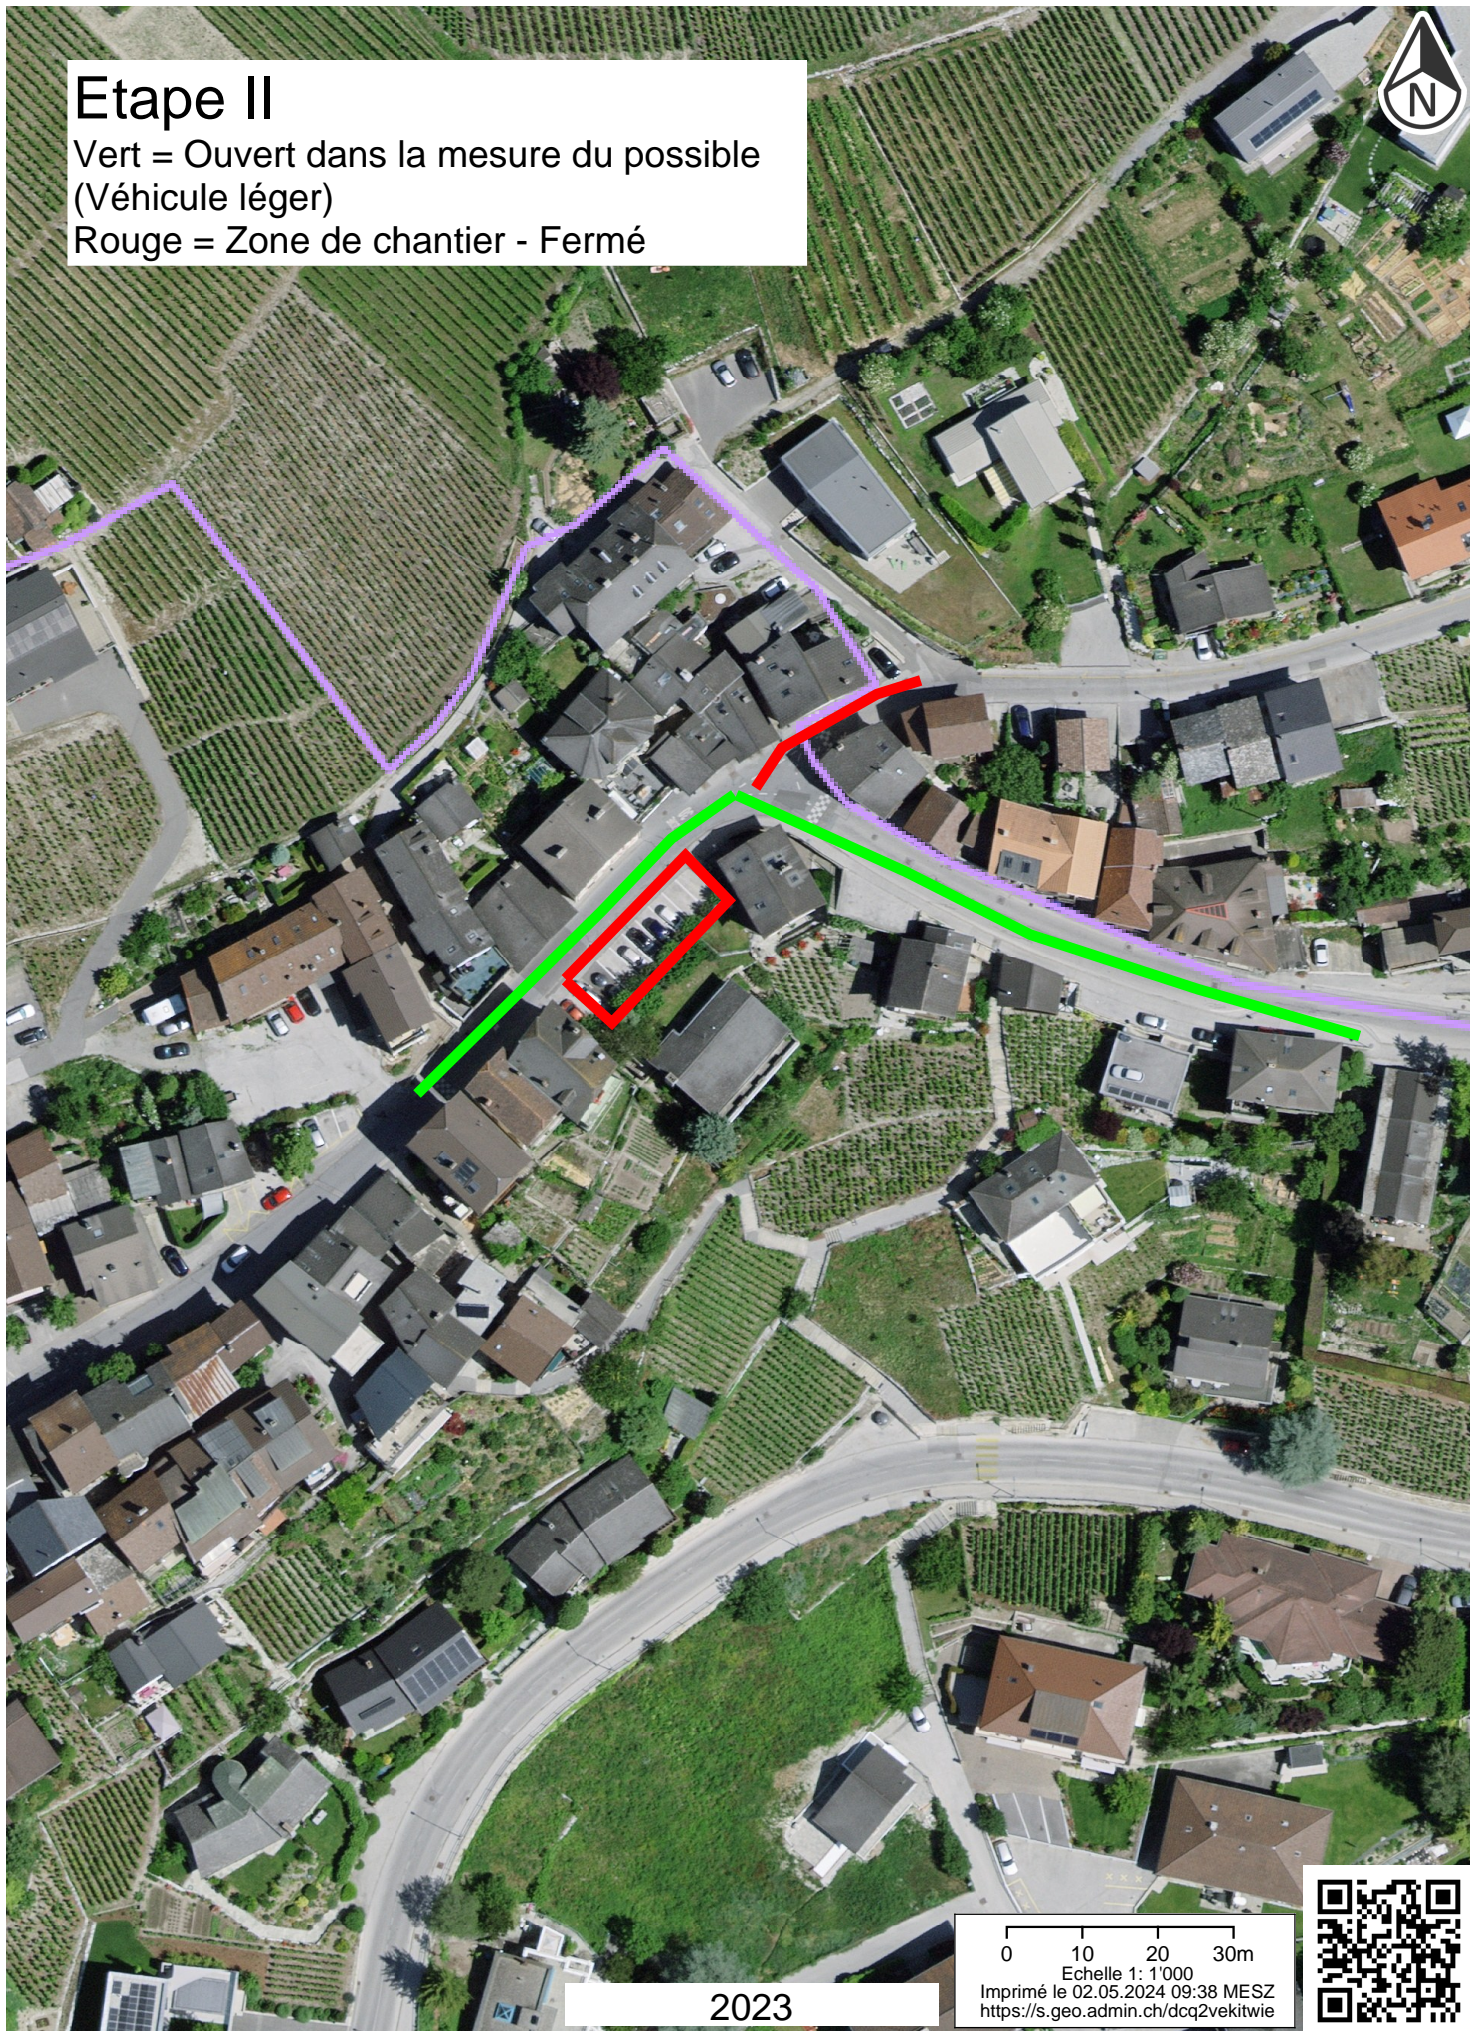

Etape II

Vert = Ouvert dans la mesure du possible
(Véhicule léger)

Rouge = Zone de chantier - Fermé

0 10 20 30m

Echelle 1: 1'000

Imprimé le 02.05.2024 09:38 MESZ
<https://s.geo.admin.ch/dcq2vokitwie>

2023

Schweizerische Eidgenossenschaft
Confédération suisse
Confederazione Svizzera
Confederaziun svizra
In collaboration with the cantons